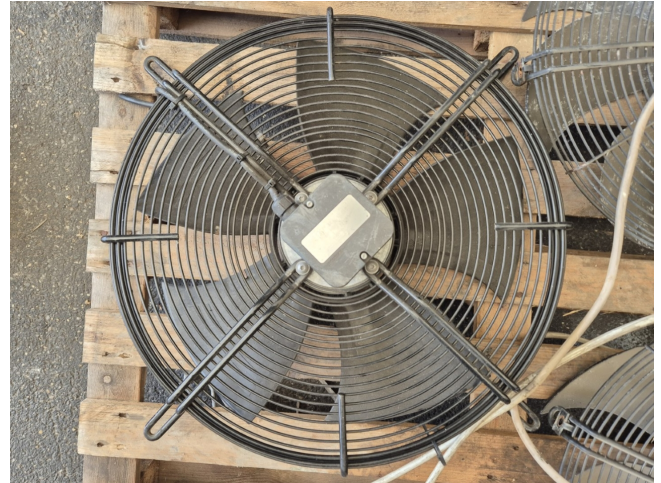

EBM-papst S4E500-AJ01-08

Specifications

Merk	EBM-papst
Type	S4E500-AJ01-08
Diameter Ø (mm)	500
Vermogen (kW)	0,6
Snelheid (tpm)	1220
Size & Weight	730x730x200 mm (LxWxH)
Stock	1

Description

Used EBM-papst S4E500-AJ01-08

Gebruikte EBM-Papst S4E500-AJ01-08 ventilator - 50 Hz - 0,6 kW - 1220 RPM - diameter 500 mm.